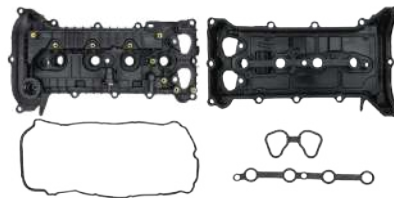

132645RB0A

TAPA PUNTERIAS

TAPA PUNTERIAS VERSA (2020-2024) 1.6 - KICKS (2017-2024) 1.6 / (JUNTA INCLUIDA)