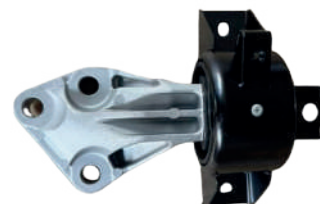

95190896

SOPORTE CAJA VELOCIDADES

SOPORTE CAJA VELOCIDADES SONIC (2012-2017) 1.6 / (TRANSMISION AUTOMATICA)