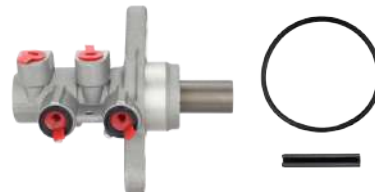

### BOOSTER FRENO

BOOSTER FRENO SPARK (2011-2017) 1.2

26315212

### CILINDRO FRENO PRINCIPAL

CILINDRO FRENO PRINCIPAL ONIX (2021-2024) 1.0T - ONIX (2023-2024) 1.3 - ONIX (2021-2022) 1.2T

95280505